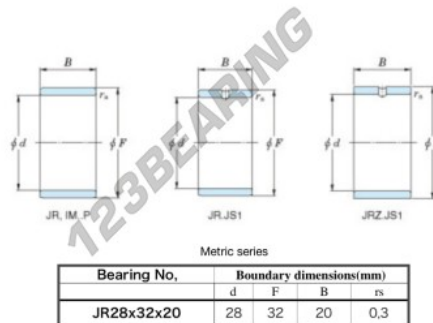

Binnenring JR28X32X20-JTEKT - JR28X32X20-JTEKT

<https://www.123kogellager.nl/kogellager-behuizing/naaldlager/binnenring/jr28x32x20-jtekt>

Boundary dimensions

PRODUCTKENMERKEN

Merk	JTEKT
N° Ean13	3616060799883
Binnendiameter	28 mm
Buitendiameter	32 mm
Dikte	20 mm
Type	JR
Verpakking	1