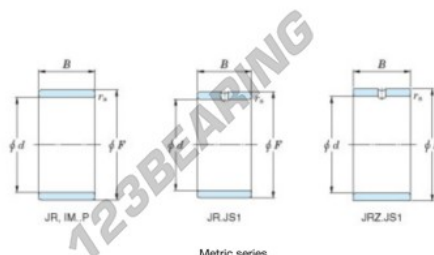

Binnenring JR28X32X17-JTEKT - JR28X32X17-JTEKT

<https://www.123kogellager.nl/kogellager-behuizing/naaldlager/binnenring/jr28x32x17-jtekt>

Boundary dimensions

Metric series

| Bearing No. | Boundary dimensions(mm) | | | |
|-------------|-------------------------|----|----|-----|
| | d | F | B | rs |
| JR28x32x17 | 28 | 32 | 17 | 0,3 |

PRODUCTKENMERKEN

| | |
|----------------|---------------|
| Merk | JTEKT |
| N° Ean13 | 3616060799876 |
| Binnendiameter | 28 mm |
| Buitendiameter | 32 mm |
| Dikte | 17 mm |
| Type | JR |
| Verpakking | 1 |