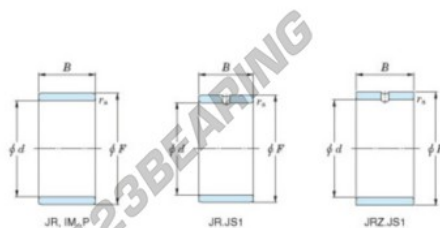

Binnenring JR25X30X26.50-JTEKT - JR25X30X26.50-JTEKT

<https://www.123kogellager.nl/kogellager-behuizing/naaldlager/binnenring/jr25x30x26.50-jtekt>

Boundary dimensions

Bearing No.	Boundary dimensions(mm)			
	d	F	B	rs
JR25x30x26,5	25	30	26,5	0,3

PRODUCTKENMERKEN

Merk	JTEKT
N° Ean13	3616060799838
Binnendiameter	25 mm
Buitendiameter	30 mm
Dikte	26.5 mm
Type	JR
Verpakking	1

contact@123kogellager.nl

CRT4 de Lesquin 60 Rue Du Haut De Sainghin 59273 Fretin FRANCE