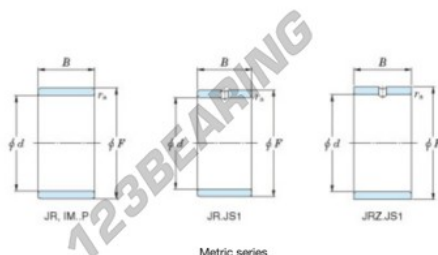

## Binnenring JR25X30X20.50-JTEKT - JR25X30X20.50-JTEKT

<https://www.123kogellager.nl/kogellager-behuizing/naaldlager/binnenring/jr25x30x20.50-jtekt>

Boundary dimensions

Metric series

Bearing No.	Boundary dimensions(mm)			
	d	F	B	rs
JR25x30x20,5	25	30	20,5	0,3

## PRODUCTKENMERKEN

Merk	JTEKT
N° Ean13	3616060799814
Binnendiameter	25 mm
Buitendiameter	30 mm
Dikte	20.5 mm
Type	JR
Gewicht	35 g
Verpakking	1
Standaard	Geen standaard

[contact@123kogellager.nl](mailto:contact@123kogellager.nl)