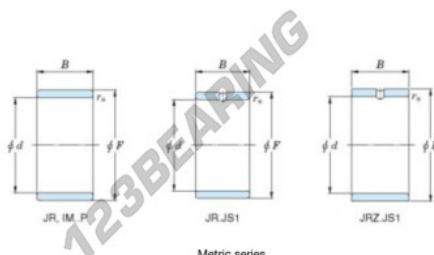

Binnenring JRZ25X30X18JS1-JTEKT - JRZ25X30X18JS1-JTEKT

<https://www.123kogellager.nl/kogellager-behuizing/naaldlager/binnenring/jrz25x30x18js1-jtekt>

Boundary dimensions

Metric series

| Bearing No. | Boundary dimensions(mm) | | | |
|----------------|-------------------------|----|----|-----|
| | d | F | B | rs |
| JRZ25x30x18JS1 | 25 | 30 | 18 | 0,3 |

PRODUCTKENMERKEN

| | |
|----------------|---------------|
| Merk | JTEKT |
| N° Ean13 | 3616060799791 |
| Binnendiameter | 25 mm |
| Buitendiameter | 30 mm |
| Dikte | 18 mm |
| Type | JR...JS1 |
| Verpakking | 1 |