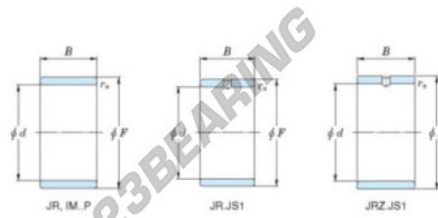

Binnenring JR25X30X17-JTEKT - JR25X30X17-JTEKT

<https://www.123kogellager.nl/kogellager-behuizing/naaldlager/binnenring/jr25x30x17-jtekt>

Boundary dimensions

Metric series

Bearing No.	Boundary dimensions(mm)			
	d	F	B	r _s
JR25x30x17	25	30	17	0,3

PRODUCTKENMERKEN

Merk	JTEKT
N° Ean13	3616060799784
Binnendiameter	25 mm
Buitendiameter	30 mm
Dikte	17 mm
Type	JR
Verpakking	1

contact@123kogellager.nl

CRT4 de Lesquin 60 Rue Du Haut De Sainghin 59273 Fretin FRANCE