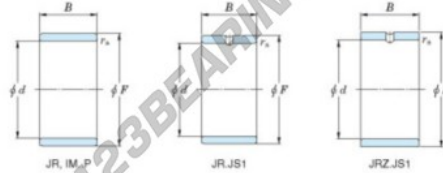

Binnenring JR25X30X16JS1-JTEKT - JR25X30X16JS1-JTEKT

<https://www.123kogellager.nl/kogellager-behuizing/naaldlager/binnenring/jr25x30x16js1-jtekt>

Boundary dimensions

Metric series

Bearing No.	Boundary dimensions(mm)			
	d	F	B	rs
JR25x30x16JS1	25	30	16	0.3

PRODUCTKENMERKEN

Merk	JTEKT
N° Ean13	3616060799777
Binnendiameter	25 mm
Buitendiameter	30 mm
Dikte	16 mm
Type	JR...JS1
Verpakking	1

contact@123kogellager.nl

CRT4 de Lesquin 60 Rue Du Haut De Sainghin 59273 Fretin FRANCE