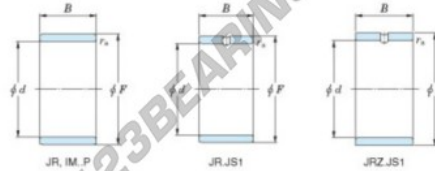

Binnenring JR25X29X20-JTEKT - JR25X29X20-JTEKT

<https://www.123kogellager.nl/kogellager-behuizing/naaldlager/binnenring/jr25x29x20-jtekt>

Boundary dimensions

Metric series

Bearing No.	Boundary dimensions(mm)			
	d	F	B	rs
JR25x29x20	25	29	20	0,3

PRODUCTKENMERKEN

Merk	JTEKT
N° Ean13	3616060799746
Binnendiameter	25 mm
Buitendiameter	29 mm
Dikte	20 mm
Type	JR
Verpakking	1

contact@123kogellager.nl

CRT4 de Lesquin 60 Rue Du Haut De Sainghin 59273 Fretin FRANCE