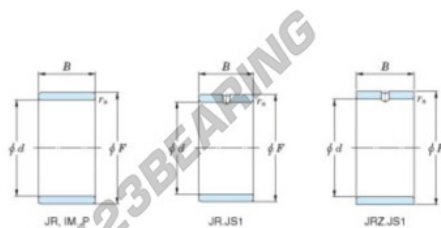

Binnenring JR22X28X30-JTEKT - JR22X28X30-JTEKT

<https://www.123kogellager.nl/kogellager-behuizing/naaldlager/binnenring/jr22x28x30-jtekt>

Boundary dimensions

Metric series

Bearing No.	Boundary dimensions(mm)			
	d	F	B	rs
JR22x28x30	22	28	30	0,3

PRODUCTKENMERKEN

Merk	JTEKT
N° Ean13	3616060799722
Binnendiameter	22 mm
Binnendiameter	0.866" inch
Buitendiameter	28 mm
Buitendiameter	1.102" inch
Dikte	30 mm
Dikte	1.181" inch
Type	JR
Verpakking	1

contact@123kogellager.nl