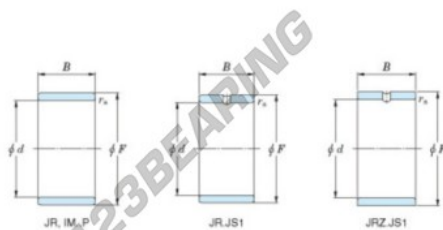

Binnenring JR20X25X38.50-JTEKT - JR20X25X38.50-JTEKT

<https://www.123kogellager.nl/kogellager-behuizing/naaldlager/binnenring/jr20x25x38.50-jtekt>

Boundary dimensions

Metric series

Bearing No.	Boundary dimensions(mm)			
	d	F	B	r _s
JR20x25x38,5	20	25	38,5	0,3

PRODUCTKENMERKEN

Merk	JTEKT
N° Ean13	3616060799401
Binnendiameter	20 mm
Buitendiameter	25 mm
Dikte	38.5 mm
Type	JR
Verpakking	1

contact@123kogellager.nl

CRT4 de Lesquin 60 Rue Du Haut De Sainghin 59273 Fretin FRANCE