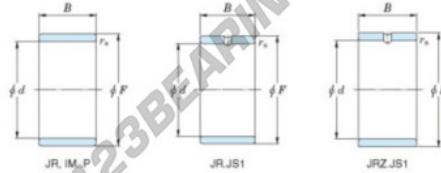

## Binnenring JR20X25X38.50-JTEKT - JR20X25X38.50-JTEKT

<https://www.123kogellager.nl/kogellager-behuizing/naaldlager/binnenring/jr20x25x38.50-jtekt>

Boundary dimensions

Metric series

Bearing No.	Boundary dimensions(mm)			
	d	F	B	r <sub>s</sub>
JR20x25x38,5	20	25	38,5	0,3

## PRODUCTKENMERKEN

Merk	JTEKT
N° Ean13	3616060799401
Binnendiameter	20 mm
Buitendiameter	25 mm
Dikte	38.5 mm
Type	JR
Verpakking	1

[contact@123kogellager.nl](mailto:contact@123kogellager.nl)

CRT4 de Lesquin 60 Rue Du Haut De Sainghin 59273 Fretin FRANCE