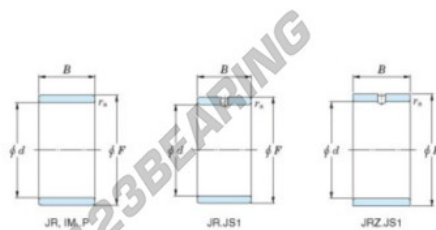

Binnenring JR20X25X32-JTEKT - JR20X25X32-JTEKT

<https://www.123kogellager.nl/kogellager-behuizing/naaldlager/binnenring/jr20x25x32-jtekt>

Boundary dimensions

Metric series

Bearing No.	Boundary dimensions(mm)			
	d	F	B	rs
JR20x25x32	20	25	32	0,3

PRODUCTKENMERKEN

Merk	JTEKT
N° Ean13	3616060799395
Binnendiameter	20 mm
Buitendiameter	25 mm
Dikte	32 mm
Type	JR
Verpakking	1

contact@123kogellager.nl

CRT4 de Lesquin 60 Rue Du Haut De Sainghin 59273 Fretin FRANCE