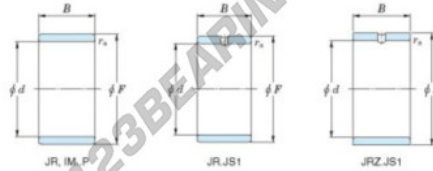

## Binnenring JR20X25X32-JTEKT - JR20X25X32-JTEKT

<https://www.123kogellager.nl/kogellager-behuizing/naaldlager/binnenring/jr20x25x32-jtekt>

Boundary dimensions

Metric series

Bearing No.	Boundary dimensions(mm)			
	d	F	B	rs
JR20x25x32	20	25	32	0,3

## PRODUCTKENMERKEN

Merk	JTEKT
N° Ean13	3616060799395
Binnendiameter	20 mm
Buitendiameter	25 mm
Dikte	32 mm
Type	JR
Verpakking	1

[contact@123kogellager.nl](mailto:contact@123kogellager.nl)

CRT4 de Lesquin 60 Rue Du Haut De Sainghin 59273 Fretin FRANCE