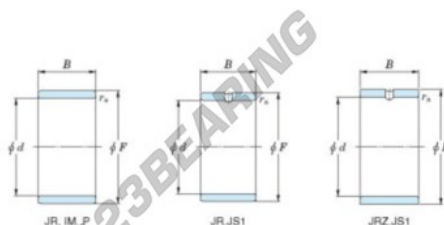

Binnenring JR20X25X26.50-JTEKT - JR20X25X26.50-JTEKT

<https://www.123kogellager.nl/kogellager-behuizing/naaldlager/binnenring/jr20x25x26.50-jtekt>

Boundary dimensions

Metric series

Bearing No.	Boundary dimensions(mm)			
	d	F	B	rs
JR20x25x26,5	20	25	26,5	0,3

PRODUCTKENMERKEN

Merk	JTEKT
N° Ean13	3616060799371
Binnendiameter	20 mm
Binnendiameter	0.787" inch
Buitendiameter	25 mm
Buitendiameter	0.984" inch
Dikte	26.5 mm
Dikte	1.043" inch
Type	JR
Verpakking	1

contact@123kogellager.nl