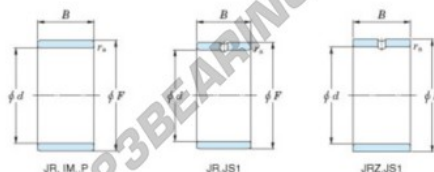

Binnenring JR20X25X20.50-JTEKT - JR20X25X20.50-JTEKT

<https://www.123kogellager.nl/kogellager-behuizing/naaldlager/binnenring/jr20x25x20.50-jtekt>

Boundary dimensions

Metric series

Bearing No.	Boundary dimensions(mm)			
	d	F	B	rs
JR20x25x20,5	20	25	20,5	0,3

PRODUCTKENMERKEN

Merk	JTEKT
N° Ean13	3616060799357
Binnendiameter	20 mm
Buitendiameter	25 mm
Dikte	20.5 mm
Type	JR
Verpakking	1

contact@123kogellager.nl

CRT4 de Lesquin 60 Rue Du Haut De Sainghin 59273 Fretin FRANCE