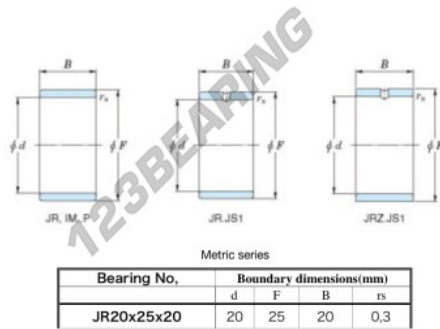

Binnenring JR20X25X20-JTEKT - JR20X25X20-JTEKT

<https://www.123kogellager.nl/kogellager-behuizing/naaldlager/binnenring/jr20x25x20-jtekt>

Boundary dimensions

PRODUCTKENMERKEN

Merk	JTEKT
N° Ean13	3616060799340
Binnendiameter	20 mm
Buitendiameter	25 mm
Dikte	20 mm
Type	JR
Verpakking	1