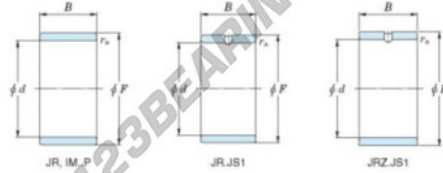

Binnenring JR20X25X16-JTEKT - JR20X25X16-JTEKT

<https://www.123kogellager.nl/kogellager-behuizing/naaldlager/binnenring/jr20x25x16-jtekt>

Boundary dimensions

Metric series

Bearing No.	Boundary dimensions(mm)			
	d	F	B	r _s
JR20x25x16	20	25	16	0,3

PRODUCTKENMERKEN

Merk	JTEKT
N° Ean13	3616060799302
Binnendiameter	20 mm
Buitendiameter	25 mm
Dikte	16 mm
Type	JR
Verpakking	1

contact@123kogellager.nl

CRT4 de Lesquin 60 Rue Du Haut De Sainghin 59273 Fretin FRANCE