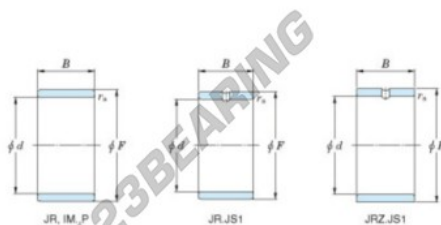

Binnenring JR20X24X20-JTEKT - JR20X24X20-JTEKT

<https://www.123kogellager.nl/kogellager-behuizing/naaldlager/binnenring/jr20x24x20-jtekt>

Boundary dimensions

Metric series

Bearing No.	Boundary dimensions(mm)			
	d	F	B	rs
JR20x24x20	20	24	20	0,3

PRODUCTKENMERKEN

Merk	JTEKT
N° Ean13	3616060799296
Binnendiameter	20 mm
Buitendiameter	24 mm
Dikte	20 mm
Type	JR
Verpakking	1

contact@123kogellager.nl

CRT4 de Lesquin 60 Rue Du Haut De Sainghin 59273 Fretin FRANCE