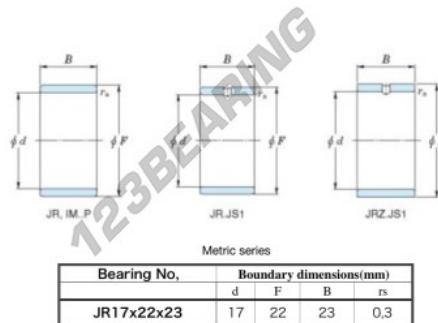

Binnenring JR17X22X23-JTEKT - JR17X22X23-JTEKT

<https://www.123kogellager.nl/kogellager-behuizing/naaldlager/binnenring/jr17x22x23-jtekt>

Boundary dimensions

PRODUCTKENMERKEN

Merk	JTEKT
N° Ean13	3616060799258
Binnendiameter	17 mm
Buitendiameter	22 mm
Dikte	23 mm
Type	JR
Verpakking	1