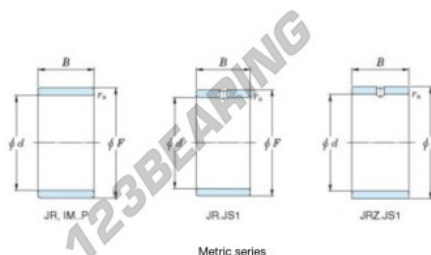

Binnenring IM-17-22-20-P-JTEKT - IM-17-22-20-P-JTEKT

<https://www.123kogellager.nl/kogellager-behuizing/naaldlager/binnenring/im-17-22-20-p-jtekt>

Boundary dimensions

Metric series

Bearing No.	Boundary dimensions(mm)			
	d	D	B	rs
IM 17 22 20 P	17	22	20	0,35

PRODUCTKENMERKEN

Merk	JTEKT
N° Ean13	3616060799241
Binnendiameter	17 mm
Buitendiameter	22 mm
Dikte	20 mm
Type	IM...P
Verpakking	1

contact@123kogellager.nl

CRT4 de Lesquin 60 Rue Du Haut De Sainghin 59273 Fretin FRANCE