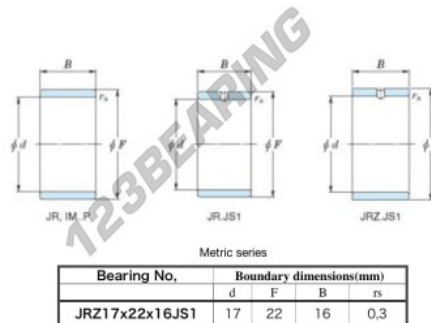

Binnenring
JRZ17X22X16JS1-JTEKT - JRZ17X22X16JS1-JTEKT
<https://www.123kogellager.nl/kogellager-behuizing/naaldlager/binnenring/jrz17x22x16js1-jtekt>

Boundary dimensions

PRODUCTKENMERKEN

Merk	JTEKT
N° Ean13	3616060799234
Binnendiameter	17 mm
Buitendiameter	22 mm
Dikte	16 mm
Type	JR...JS1
Verpakking	1