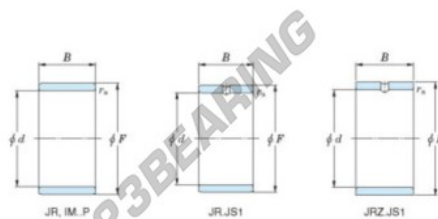

## Binnenring JR17X21X16-JTEKT - JR17X21X16-JTEKT

<https://www.123kogellager.nl/kogellager-behuizing/naaldlager/binnenring/jr17x21x16-jtekt>

Boundary dimensions

Metric series

Bearing No.	Boundary dimensions(mm)			
	d	F	B	rs
JR17x21x16	17	21	16	0,3

## PRODUCTKENMERKEN

Merk	JTEKT
N° Ean13	3616060799173
Binnendiameter	17 mm
Buitendiameter	21 mm
Dikte	16 mm
Type	JR
Verpakking	1

[contact@123kogellager.nl](mailto:contact@123kogellager.nl)

CRT4 de Lesquin 60 Rue Du Haut De Sainghin 59273 Fretin FRANCE