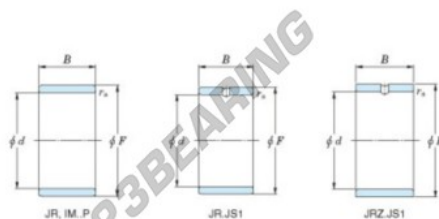

Binnenring JR17X20X30.50-JTEKT - JR17X20X30.50-JTEKT

<https://www.123kogellager.nl/kogellager-behuizing/naaldlager/binnenring/jr17x20x30.50-jtekt>

Boundary dimensions

Metric series

Bearing No.	Boundary dimensions(mm)			
	d	F	B	rs
JR17x20x30,5	17	20	30,5	0,3

PRODUCTKENMERKEN

Merk	JTEKT
N° Ean13	3616060799166
Binnendiameter	17 mm
Buitendiameter	20 mm
Dikte	30.5 mm
Type	JR
Verpakking	1

contact@123kogellager.nl

CRT4 de Lesquin 60 Rue Du Haut De Sainghin 59273 Fretin FRANCE