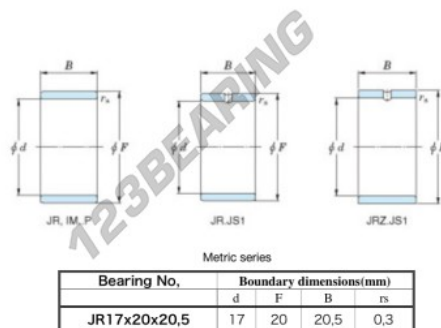

Binnenring JR17X20X20.50-JTEKT - JR17X20X20.50-JTEKT

<https://www.123kogellager.nl/kogellager-behuizing/naaldlager/binnenring/jr17x20x20.50-jtekt>

Boundary dimensions

PRODUCTKENMERKEN

Merk	JTEKT
N° Ean13	3616060799159
Binnendiameter	17 mm
Buitendiameter	20 mm
Dikte	20.5 mm
Type	JR
Verpakking	1