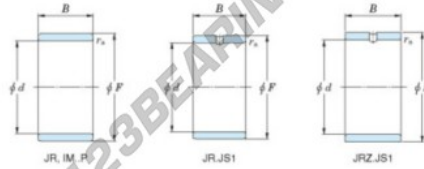

Binnenring JR15X20X26-JTEKT - JR15X20X26-JTEKT

<https://www.123kogellager.nl/kogellager-behuizing/naaldlager/binnenring/jr15x20x26-jtekt>

Boundary dimensions

Metric series

Bearing No.	Boundary dimensions(mm)			
	d	F	B	rs
JR15x20x26	15	20	23	0,3

PRODUCTKENMERKEN

Merk	JTEKT
N° Ean13	3616060799128
Binnendiameter	15 mm
Binnendiameter	0.591" inch
Buitendiameter	20 mm
Buitendiameter	0.787" inch
Dikte	23 mm
Dikte	0.906" inch
Type	JR
Verpakking	1

contact@123kogellager.nl