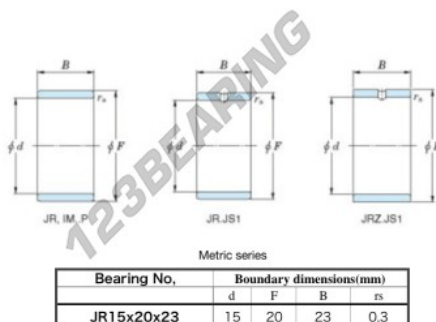

Binnenring JR15-20-23-JTEKT - JR15-20-23-JTEKT

<https://www.123kogellager.nl/kogellager-behuizing/naaldlager/binnenring/jr15-20-23-jtekt>

Boundary dimensions

PRODUCTKENMERKEN

Merk	JTEKT
N° Ean13	3616060799104
Binnendiameter	15 mm
Buitendiameter	20 mm
Dikte	23 mm
Type	JR
Verpakking	1