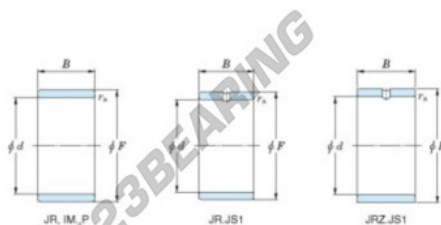

Binnenring

JRZ15X20X14JS1-JTEKT - JRZ15X20X14JS1-JTEKT

https://www.123kogellager.nl/kogellager-behuizing/naaldlager/binnenring/jrz15x20x14js1-jtekt

Boundary dimensions

Metric series

Bearing No.	Boundary dimensions(mm)			
	d	F	B	rs
JRZ15x20x14JS1	15	20	14	0,3

PRODUCTKENMERKEN

Merk	JTEKT
N° Ean13	3616060799081
Binnendiameter	15 mm
Buitendiameter	20 mm
Dikte	14 mm
Type	JR...JS1
Verpakking	1

contact@123kogellager.nl

CRT4 de Lesquin 60 Rue Du Haut De Sainghin 59273 Fretin FRANCE