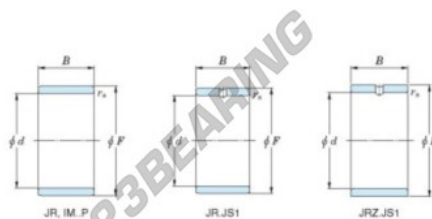

Binnenring JR15X19X20-JTEKT - JR15X19X20-JTEKT

<https://www.123kogellager.nl/kogellager-behuizing/naaldlager/binnenring/jr15x19x20-jtekt>

Boundary dimensions

Metric series

Bearing No.	Boundary dimensions(mm)			
	d	F	B	rs
JR15x19x20	15	19	20	0,3

PRODUCTKENMERKEN

Merk	JTEKT
N° Ean13	3616060799043
Binnendiameter	15 mm
Buitendiameter	19 mm
Dikte	20 mm
Type	JR
Verpakking	1

contact@123kogellager.nl

CRT4 de Lesquin 60 Rue Du Haut De Sainghin 59273 Fretin FRANCE