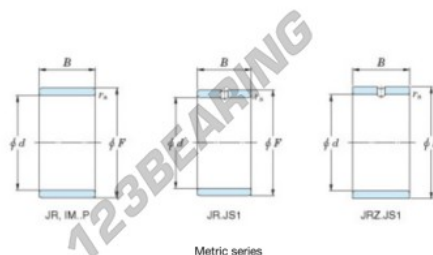

Binnenring JR12X16X22-JTEKT - JR12X16X22-JTEKT

<https://www.123kogellager.nl/kogellager-behuizing/naaldlager/binnenring/jr12x16x22-jtekt>

Boundary dimensions

Metric series

Bearing No.	Boundary dimensions(mm)			
	d	F	B	rs
JR12x16x22	12	16	22	0,3

PRODUCTKENMERKEN

Merk	JTEKT
N° Ean13	3616060798992
Binnendiameter	12 mm
Buitendiameter	16 mm
Dikte	22 mm
Type	JR
Verpakking	1

contact@123kogellager.nl

CRT4 de Lesquin 60 Rue Du Haut De Sainghin 59273 Fretin FRANCE