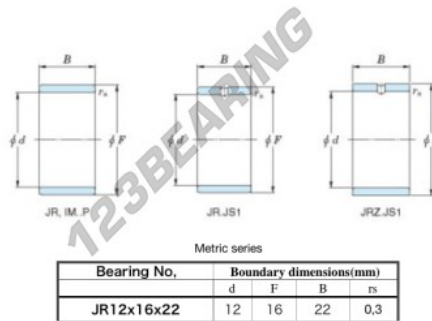

Binnenring JR12X16X22-JTEKT - JR12X16X22-JTEKT

<https://www.123kogellager.nl/kogellager-behuizing/naaldlager/binnenring/jr12x16x22-jtekt>

Boundary dimensions

PRODUCTKENMERKEN

Merk	JTEKT
N° Ean13	3616060798992
Binnendiameter	12 mm
Buitendiameter	16 mm
Dikte	22 mm
Type	JR
Verpakking	1