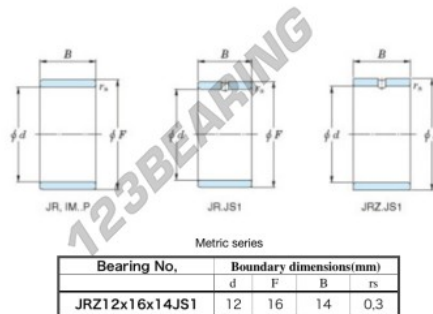

Binnenring
JRZ12X16X14JS1-JTEKT - JRZ12X16X14JS1-JTEKT
<https://www.123kogellager.nl/kogellager-behuizing/naaldlager/binnenring/jrz12x16x14js1-jtekt>

Boundary dimensions

PRODUCTKENMERKEN

Merk	JTEKT
N° Ean13	3616060798961
Binnendiameter	12 mm
Buitendiameter	16 mm
Dikte	14 mm
Type	JR...JS1
Verpakking	1