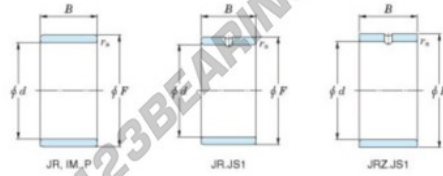

## Binnenring JR12X16X13-JTEKT - JR12X16X13-JTEKT

<https://www.123kogellager.nl/kogellager-behuizing/naaldlager/binnenring/jr12x16x13-jtekt>

Boundary dimensions

Metric series

Bearing No.	Boundary dimensions(mm)			
	d	F	B	rs
JR12x16x13	12	16	13	0.3

## PRODUCTKENMERKEN

Merk	JTEKT
N° Ean13	3616060798954
Binnendiameter	12 mm
Buitendiameter	16 mm
Dikte	13 mm
Type	JR...JS1
Verpakking	1

[contact@123kogellager.nl](mailto:contact@123kogellager.nl)

CRT4 de Lesquin 60 Rue Du Haut De Sainghin 59273 Fretin FRANCE