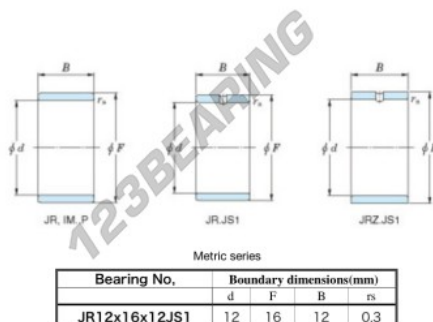

Binnenring JR12X16X12JS1-JTEKT - JR12X16X12JS1-JTEKT

<https://www.123kogellager.nl/kogellager-behuizing/naaldlager/binnenring/jr12x16x12js1-jtekt>

Boundary dimensions

PRODUCTKENMERKEN

Merk	JTEKT
N° Ean13	3616060798947
Binnendiameter	12 mm
Buitendiameter	16 mm
Dikte	12 mm
Type	JR...JS1
Verpakking	1