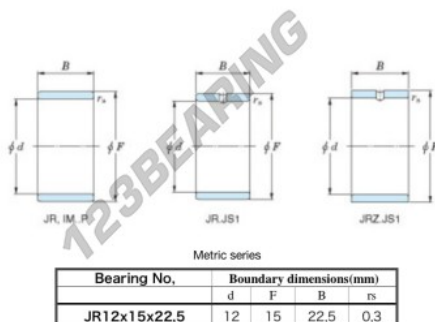

Binnenring JR12X15X22.50-JTEKT - JR12X15X22.50-JTEKT

<https://www.123kogellager.nl/kogellager-behuizing/naaldlager/binnenring/jr12x15x22.50-jtekt>

Boundary dimensions

PRODUCTKENMERKEN

Merk	JTEKT
N° Ean13	3616060798923
Binnendiameter	12 mm
Buitendiameter	15 mm
Dikte	22.5 mm
Type	JR
Verpakking	1