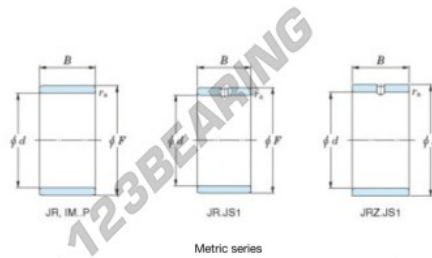

Binnenring IM-12-15-22.4-P-JTEKT - IM-12-15-22.4-P-JTEKT

<https://www.123kogellager.nl/kogellager-behuizing/naaldlager/binnenring/im-12-15-22.4-p-jtekt>

Boundary dimensions

Bearing No.	Boundary dimensions(mm)			
	d	F	B	rs
IM 12 15 22,4 P	12	15	22.4	0.2

PRODUCTKENMERKEN

Merk	JTEKT
N° Ean13	3616060798916
Binnendiameter	12 mm
Buitendiameter	15 mm
Dikte	22.4 mm
Type	IM...P
Verpakking	1

contact@123kogellager.nl

CRT4 de Lesquin 60 Rue Du Haut De Sainghin 59273 Fretin FRANCE