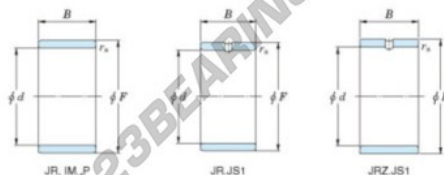

Binnenring JR12X15X16-JTEKT - JR12X15X16-JTEKT

<https://www.123kogellager.nl/kogellager-behuizing/naaldlager/binnenring/jr12x15x16-jtekt>

Boundary dimensions

Metric series

| Bearing No. | Boundary dimensions(mm) | | | |
|-------------|-------------------------|----|----|-----|
| | d | F | B | rs |
| JR12x15x16 | 12 | 15 | 16 | 0,3 |

PRODUCTKENMERKEN

| | |
|----------------|---------------|
| Merk | JTEKT |
| N° Ean13 | 3616060796912 |
| Binnendiameter | 12 mm |
| Buitendiameter | 15 mm |
| Dikte | 16 mm |
| Type | JR |
| Verpakking | 1 |