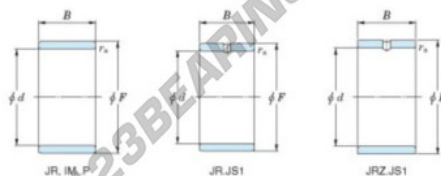

Binnenring JR10X14X20-JTEKT - JR10X14X20-JTEKT

<https://www.123kogellager.nl/kogellager-behuizing/naaldlager/binnenring/jr10x14x20-jtekt>

Boundary dimensions

Metric series

Bearing No.	Boundary dimensions(mm)			
	d	F	B	rs
JR10x14x20	10	14	20	0.3

PRODUCTKENMERKEN

Merk	JTEKT
N° Ean13	3616060796882
Binnendiameter	10 mm
Buitendiameter	14 mm
Dikte	20 mm
Type	JR
Verpakking	1

contact@123kogellager.nl

CRT4 de Lesquin 60 Rue Du Haut De Sainghin 59273 Fretin FRANCE