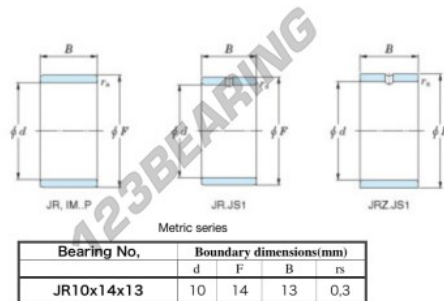

## Binnenring JR10X14X13-JTEKT - JR10X14X13-JTEKT

<https://www.123kogellager.nl/kogellager-behuizing/naaldlager/binnenring/jr10x14x13-jtekt>

Boundary dimensions

## PRODUCTKENMERKEN

Merk	JTEKT
N° Ean13	3616060796851
Binnendiameter	10 mm
Buitendiameter	14 mm
Dikte	13 mm
Type	JR...JS1
Verpakking	1

[contact@123kogellager.nl](mailto:contact@123kogellager.nl)

CRT4 de Lesquin 60 Rue Du Haut De Sainghin 59273 Fretin FRANCE