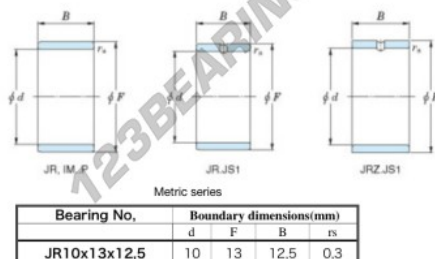

## Binnenring JR10X13X12.50-JTEKT - JR10X13X12.50-JTEKT

<https://www.123kogellager.nl/kogellager-behuizing/naaldlager/binnenring/jr10x13x12.50-jtekt>

Boundary dimensions

## PRODUCTKENMERKEN

Merk	JTEKT
N° Ean13	3616060796813
Binnendiameter	10 mm
Buitendiameter	13 mm
Dikte	12.5 mm
Type	JR
Verpakking	1

[contact@123kogellager.nl](mailto:contact@123kogellager.nl)

CRT4 de Lesquin 60 Rue Du Haut De Sainghin 59273 Fretin FRANCE