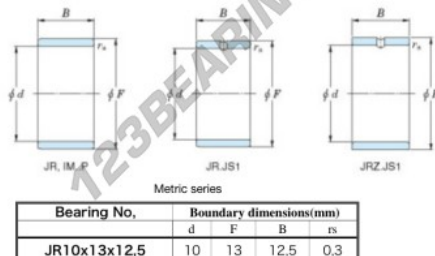

Binnenring JR10X13X12.50-JTEKT - JR10X13X12.50-JTEKT

<https://www.123kogellager.nl/kogellager-behuizing/naaldlager/binnenring/jr10x13x12.50-jtekt>

Boundary dimensions

PRODUCTKENMERKEN

Merk	JTEKT
N° Ean13	3616060796813
Binnendiameter	10 mm
Buitendiameter	13 mm
Dikte	12.5 mm
Type	JR
Verpakking	1