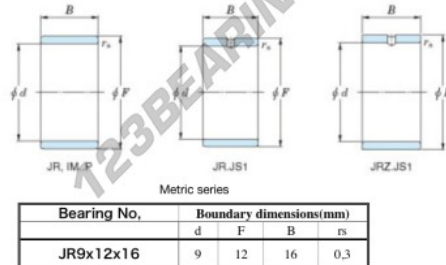

Binnenring JR9X12X16-JTEKT - JR9X12X16-JTEKT

<https://www.123kogellager.nl/kogellager-behuizing/naaldlager/binnenring/jr9x12x16-jtekt>

Boundary dimensions

PRODUCTKENMERKEN

Merk	JTEKT
N° Ean13	3616060796806
Binnendiameter	9 mm
Buitendiameter	12 mm
Dikte	16 mm
Type	JR
Verpakking	1