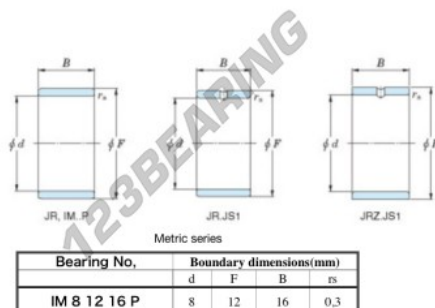

Binnenring IM-8-12-16-P-JTEKT - IM-8-12-16-P-JTEKT

<https://www.123kogellager.nl/kogellager-behuizing/naaldlager/binnenring/im-8-12-16-p-jtekt>

Boundary dimensions

PRODUCTKENMERKEN

Merk	JTEKT
N° Ean13	3616060796783
Binnendiameter	8 mm
Binnendiameter	0.315" inch
Buitendiameter	12 mm
Buitendiameter	0.472" inch
Dikte	16 mm
Dikte	0.63" inch
Type	IM...P
Verpakking	1