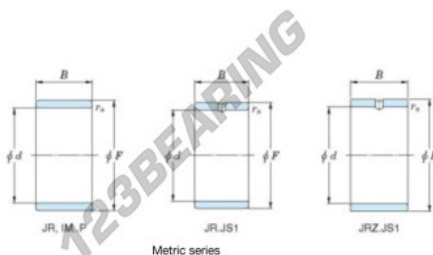

Binnenring JR8X12X12.50-JTEKT - JR8X12X12.50-JTEKT

<https://www.123kogellager.nl/kogellager-behuizing/naaldlager/binnenring/jr8x12x12.50-jtekt>

Boundary dimensions

Bearing No.	Boundary dimensions(mm)			
	d	F	B	rs
JR8x12x12,5	8	12	12,5	0,3

PRODUCTKENMERKEN

Merk	JTEKT
N° Ean13	3616060796769
Binnendiameter	8 mm
Binnendiameter	0.315" inch
Buitendiameter	12 mm
Buitendiameter	0.472" inch
Dikte	12.5 mm
Dikte	0.492" inch
Type	JR
Verpakking	1

contact@123kogellager.nl