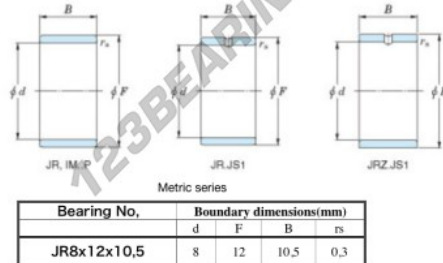

Binnenring JR8X12X10.50-JTEKT - JR8X12X10.50-JTEKT

<https://www.123kogellager.nl/kogellager-behuizing/naaldlager/binnenring/jr8x12x10.50-jtekt>

Boundary dimensions

PRODUCTKENMERKEN

Merk	JTEKT
N° Ean13	3616060796745
Binnendiameter	8 mm
Buitendiameter	12 mm
Dikte	10.5 mm
Type	JR
Verpakking	1