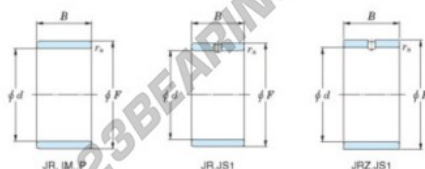

Binnenring JR8X12X10-JTEKT - JR8X12X10-JTEKT

<https://www.123kogellager.nl/kogellager-behuizing/naaldlager/binnenring/jr8x12x10-jtekt>

Boundary dimensions

Metric series

| Bearing No. | Boundary dimensions(mm) | | | |
|-------------|-------------------------|----|----|-----|
| | d | F | B | rs |
| JR8x12x10 | 8 | 12 | 10 | 0,3 |

PRODUCTKENMERKEN

| | |
|----------------|---------------|
| Merk | JTEKT |
| N° Ean13 | 3616060796721 |
| Binnendiameter | 8 mm |
| Buitendiameter | 12 mm |
| Dikte | 10 mm |
| Type | JR |
| Verpakking | 1 |