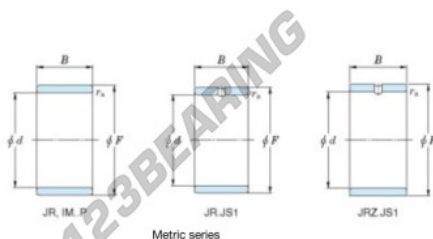

Binnenring JR7X10X16-JTEKT - JR7X10X16-JTEKT

<https://www.123kogellager.nl/kogellager-behuizing/naaldlager/binnenring/jr7x10x16-jtekt>

Boundary dimensions

Bearing No.	Boundary dimensions(mm)			
	d	F	B	rs
JR7x10x16	7	10	16	0,3

PRODUCTKENMERKEN

Merk	JTEKT
N° Ean13	3616060796714
Binnendiameter	7 mm
Buitendiameter	10 mm
Dikte	16 mm
Type	JR
Verpakking	1

contact@123kogellager.nl

CRT4 de Lesquin 60 Rue Du Haut De Sainghin 59273 Fretin FRANCE