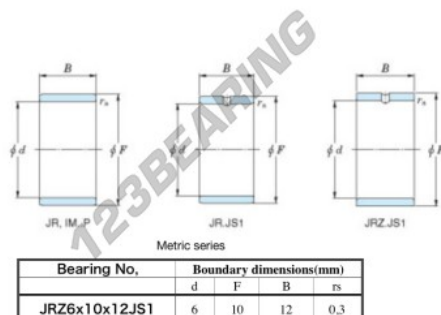

## Binnenring JRZ6X10X12JS1-JTEKT - JRZ6X10X12JS1-JTEKT

<https://www.123kogellager.nl/kogellager-behuizing/naaldlager/binnenring/jrz6x10x12js1-jtekt>

Boundary dimensions

## PRODUCTKENMERKEN

Merk	JTEKT
N° Ean13	3616060796684
Binnendiameter	6 mm
Buitendiameter	10 mm
Dikte	12 mm
Type	JR...JS1
Verpakking	1

[contact@123kogellager.nl](mailto:contact@123kogellager.nl)

CRT4 de Lesquin 60 Rue Du Haut De Sainghin 59273 Fretin FRANCE