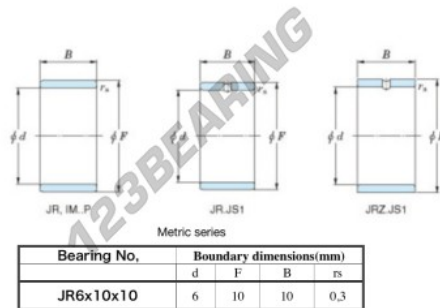

Binnenring JR6X10X10JS1-JTEKT - JR6X10X10JS1-JTEKT

<https://www.123kogellager.nl/kogellager-behuizing/naaldlager/binnenring/jr6x10x10js1-jtekt>

Boundary dimensions

PRODUCTKENMERKEN

Merk	JTEKT
N° Ean13	3616060796660
Binnendiameter	6 mm
Buitendiameter	10 mm
Dikte	10 mm
Type	JR
Verpakking	1