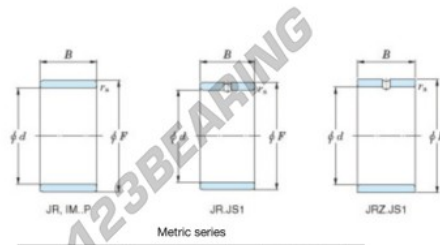

Binnenring JR6X10X10-JTEKT - JR6X10X10-JTEKT

<https://www.123kogellager.nl/kogellager-behuizing/naaldlager/binnenring/jr6x10x10-jtekt>

Boundary dimensions

Bearing No.	Boundary dimensions(mm)			
	d	F	B	rs
JR6x10x10	6	10	10	0,3

PRODUCTKENMERKEN

Merk	JTEKT
N° Ean13	3616060796653
Binnendiameter	6 mm
Buitendiameter	10 mm
Dikte	10 mm
Type	JR
Verpakking	1

contact@123kogellager.nl

CRT4 de Lesquin 60 Rue Du Haut De Sainghin 59273 Fretin FRANCE