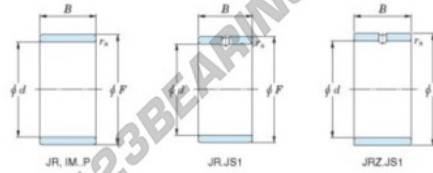

Binnenring JR6X9X16-JTEKT - JR6X9X16-JTEKT

<https://www.123kogellager.nl/kogellager-behuizing/naaldlager/binnenring/jr6x9x16-jtekt>

Boundary dimensions

Metric series

Bearing No.	Boundary dimensions(mm)			
	d	F	B	rs
JR6x9x16	6	9	16	0,3

PRODUCTKENMERKEN

Merk	JTEKT
N° Ean13	3616060796646
Binnendiameter	6 mm
Buitendiameter	9 mm
Dikte	16 mm
Type	JR
Verpakking	1

contact@123kogellager.nl

CRT4 de Lesquin 60 Rue Du Haut De Sainghin 59273 Fretin FRANCE