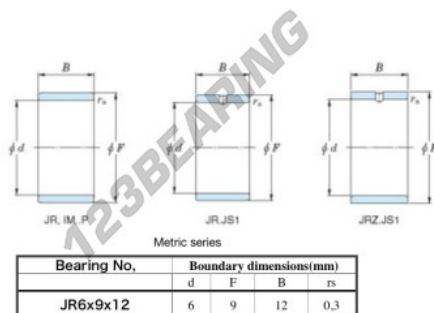

Binnenring JR6X9X12-JTEKT - JR6X9X12-JTEKT

<https://www.123kogellager.nl/kogellager-behuizing/naaldlager/binnenring/jr6x9x12-jtekt>

Boundary dimensions

PRODUCTKENMERKEN

Merk	JTEKT
N° Ean13	3616060796639
Binnendiameter	6 mm
Binnendiameter	0.236" inch
Buitendiameter	9 mm
Buitendiameter	0.354" inch
Dikte	12 mm
Dikte	0.472" inch
Type	JR
Verpakking	1