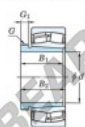

Tonlager

23172RHAK-AH3172-JTEKT - 23172RHAK-AH3172-JTEKT

<https://www.123kogellager.nl/kogellager-behuizing/rollager/tonlager/23172rhak-ah3172-jtekt>

Boundary dimensions

PRODUCTKENMERKEN

Merk	JTEKT
N° Ean13	3616060796240
Binnendiameter	340 mm
Binnendiameter	13.386" inch
Buitendiameter	600 mm
Buitendiameter	23.622" inch
Dikte	192 mm
Dikte	7.559" inch
Grenstoerental	450 rpm
Dynamische belasting	4830 kN
Statische belasting	7210 kN
Verpakking	1

contact@123kogellager.nl

CRT4 de Lesquin 60 Rue Du Haut De Sainghin 59273 Fretin FRANCE