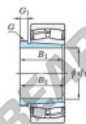

Tonlager

22344RK-AH2344-JTEKT - 22344RK-AH2344-JTEKT

<https://www.123kogellager.nl/kogellager-behuizing/rollager/tonlager/22344rk-ah2344-jtekt>

Boundary dimensions

PRODUCTKENMERKEN

Merk	JTEKT
N° Ean13	3616060794178
Binnendiameter	200 mm
Buitendiameter	460 mm
Dikte	145 mm
Grenstoerental	720 rpm
Dynamische belasting	2980 kN
Statische belasting	3380 kN
Verpakking	1

contact@123kogellager.nl

CRT4 de Lesquin 60 Rue Du Haut De Sainghin 59273 Fretin FRANCE