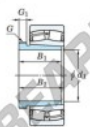

Tonlager

24138RRK30-AH24138-JTEKT - 24138RRK30-AH24138-JTEKT

<https://www.123kogellager.nl/kogellager-behuizing/rollager/tonlager/24138rrk30-ah24138-jtekt>

Boundary dimensions

PRODUCTKENMERKEN

Merk	JTEKT
N° Ean13	3616060793799
Binnendiameter	180 mm
Buitendiameter	320 mm
Dikte	128 mm
Grenstoerental	1000 rpm
Dynamische belasting	1750 kN
Statische belasting	2470 kN
Verpakking	1

contact@123kogellager.nl

CRT4 de Lesquin 60 Rue Du Haut De Sainghin 59273 Fretin FRANCE